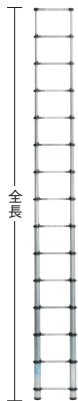

在庫 196 アイテム

Telescopic Ladder
伸縮はしご“PTH型”

PTH-380

収納時

- 特長**
- 両側の支柱にゴムが付いており、縮める際に手を詰めにくい安全設計です。
 - 収納・持ち運びに役立つベルト・キャリーバッグ付です。
- 仕様**
- 正面有効幅:315~359mm
 - 踏ざん踏面幅:39.2mm
- 材質**
- アルミ合金
- 付属品**
- キャリーバッグ (420CBのみ)

品番	踏ざん間隔 (mm)
PTH-380	300
PTH-420CB	330

梱包数:1台

在庫 245 アイテム

Extension Ladder
伸縮式はしご

MSN44

収納時

- 特長**
- ステップ間に指詰め防止の隙間をつくっています。
 - 色で知らせるロック解除レバーを採用しています。
- 仕様**
- 踏ざん間隔:305mm
 - 全幅:510mm
- 材質**
- アルミ

梱包数:1台

☎商品のお問い合わせ:0120-302-669 http://www.alinco.co.jp/

在庫 6 アイテム

Telescopic Ladder
伸縮はしご

SN-410 (収納時)

(スタンダードタイプ)

SN-410 (伸ばした時)

- 特長**
- 300mm単位で自由自在に高さ調整できます。
 - センターロック機構で1段階ずつロックでき、安全性も万全です。
 - SN-510はスタビライザー (ST-500) を取り付けられます。
 - 途中段で止めて使用できます。