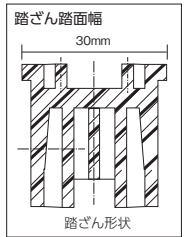

発注単位1台 日本製 (価格改定日 16.01) 株式会社ケイエスエス

発注コード	品番	価格 (1台)	メーカー希望小売価格 (1台)	最大使用質量 (kg)	全長 (m)	ステップ数 (段)	梱包数 (台)	質量 (kg)
511-9553	SN-410	¥72,206	¥119,800	100	0.92~4.15	12	1	11
511-9588	SN-510	¥109,975	¥155,800	100	1.00~5.16	15	1	15

1. **プロタイプ** 特長
2. ●ステンレスフックが付いたプロ仕様です。
   - ●すべてのオプションを取り付けることができます。
3. 仕様
4. ●150mmの微調節可能な自在脚
   - ●正面有効幅:305~357mm
   - ●踏ざん間隔:320mm
   - ●踏ざん踏面幅:30mm
5. 付属品
6. ●横倒れ防止ステンレスフック
   - ●傷・滑り防止トップカバー

発注単位1台 日本製 (価格改定日 16.01)

発注コード	品番	価格 (1台)	メーカー希望小売価格 (1台)	最大使用質量 (kg)	全長 (m)	ステップ数 (段)	梱包数 (台)	質量 (kg)
511-9596	PN-500	¥121,747	¥177,600	100	1.15~5.16	14	1	16.5

1. **電柱昇降タイプ** 特長
2. ●電柱ベルト&電柱固定ロープ付の電柱昇降タイプです。
   - ●スタビライザー (ST-500) を取り付けることができます。
3. 仕様
4. ●150mmの微調節可能な自在脚
   - ●正面有効幅:305~357mm
   - ●踏ざん間隔:320mm
   - ●踏ざん踏面幅:30mm
5. 付属品
6. ●電柱ベルト
   - ●電柱固定ロープ

発注単位1台 日本製 (価格改定日 16.01)

発注コード	品番	価格 (1台)	メーカー希望小売価格 (1台)	最大使用質量 (kg)	全長 (m)	ステップ数 (段)	梱包数 (台)	質量 (kg)
247-5294	PNR-500	¥167,169	¥217,200	100	1.15~5.16	14	1	17.5