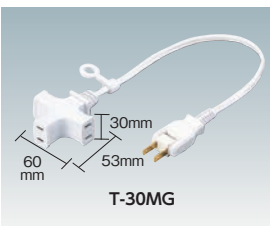

T-30MG

特長 ●三角タップなどの抜け落ち防止に適しています。
●ムービープラグ付です。
仕様 ●定格電圧:AC125V・15A・最大1500Wまで対応
●延長コードセット法認可適合品
●VCTFK2.0mm²
●色:白
製造国 ●日本

梱包数:100個

発注単位1個 正和電工(株)[537623]

発注コード	品番	価格(1個)	メーカー希望小売価格(1個)	コンセント数	ケーブル長(m)	幅×奥行×高さ(mm)	質量(g)
001-7086	T-30MG	¥906(¥839)	オープン	3個口	0.4	60×53×30	150

☎商品のお問い合わせ:0774-31-8111 <http://www.seiwadenko.com/>

エルパ **即納アイテム** Foot Switch **フットスイッチ** New