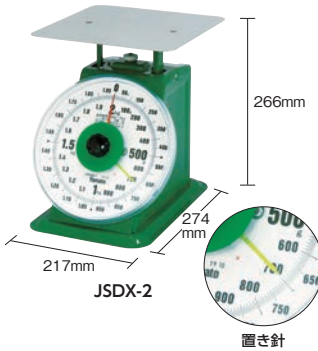

置き針付PCカバー

特長 ●上皿はかりのプラスチックカバーに定量詰めに便利な置き針です。
●ヤマトブランドの上皿はかり(YSD-08~12)に取り付け可能です。

発注単位1個

発注コード	品番	価格(1個)	メーカー希望小売価格(1個)	外径(mm)	梱包数(個)	質量(g)
336-0571	PC-N	¥2,633(¥2,438)	¥2,600	211	10	100

☎商品のお問い合わせ:0120-36-2224 <http://www.yamato-scale.co.jp/>

ヤマト **在庫 38 アイテム**

Mechanical Dial Scale
置き針付上皿はかり (取引証明用)

修理可能 校正可能 約2週間

特長 ●定量詰めに便利な置き針が付いています。
●ワイドな平皿です。
●取引証明用としてご使用いただけます。
仕様 ●検定:国家検定品(旧検則適合品)
●センサー方式:ばね方式
製造国 ●日本

発注単位1台

発注コード	品番	価格(1台)	メーカー希望小売価格(1台)	秤量(kg)	最小表示(g)	載皿寸法(mm)	梱包数(台)	質量(kg)
336-0555	JSDX-2	¥9,383(¥8,688)	¥12,600	2	5	217×217	4	2.7
336-0563	JSDX-4	¥9,383(¥8,688)	¥12,600	4	10	217×217	4	2.7

☎商品のお問い合わせ:0120-36-2224 <http://www.yamato-scale.co.jp/>

ヤマト **在庫 38 アイテム**

Mechanical Dial Scale
大型上皿はかり

修理可能 校正可能 約2週間

特長 ●大きな物もはかりやすい平皿仕様です。
仕様 ●検定:国家検定品(旧検則適合品)
製造国 ●日本

発注単位1台

発注コード	品番	価格(1台)	メーカー希望小売価格(1台)	秤量(kg)	最小表示(g)	載皿寸法(mm)	梱包数(台)	質量(kg)
824-7934	SDX-20	¥13,770(¥12,750)	¥15,000	20	50	250×250	2	3.7
824-7935	SDX-30	¥13,770(¥12,750)	¥15,000	30	100	250×250	2	4.1