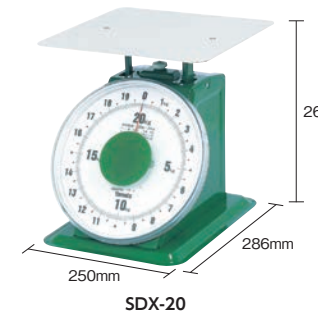

ヤマト **在庫 38 アイテム**

Mechanical Dial Scale
置き針付上皿はかり (取引証明用)

修理可能 校正可能 約2週間

特長 ●定量詰めに便利な置き針が付いています。
●ワイドな平皿です。
●取引証明用としてご使用いただけます。
仕様 ●検定:国家検定品(旧検則適合品)
●センサー方式:ばね方式
製造国 ●日本

発注単位1台

発注コード	品番	価格(1台)	メーカー希望小売価格(1台)	秤量(kg)	最小表示(g)	載皿寸法(mm)	梱包数(台)	質量(kg)
336-0555	JSDX-2	¥9,383(¥8,688)	¥12,600	2	5	217×217	4	2.7
336-0563	JSDX-4	¥9,383(¥8,688)	¥12,600	4	10	217×217	4	2.7

☎商品のお問い合わせ:0120-36-2224 <http://www.yamato-scale.co.jp/>

ヤマト **在庫 38 アイテム**

Mechanical Dial Scale
大型上皿はかり

修理可能 校正可能 約2週間

特長 ●大きな物もはかりやすい平皿仕様です。
仕様 ●検定:国家検定品(旧検則適合品)
製造国 ●日本

発注単位1台

発注コード	品番	価格(1台)	メーカー希望小売価格(1台)	秤量(kg)	最小表示(g)	載皿寸法(mm)	梱包数(台)	質量(kg)
824-7934	SDX-20	¥13,770(¥12,750)	¥15,000	20	50	250×250	2	3.7
824-7935	SDX-30	¥13,770(¥12,750)	¥15,000	30	100	250×250	2	4.1