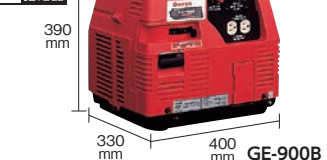

インバーターガス発電機(交流直流両用)

修理可能

低騒音指定品

1. **特長**
2. ●カセットボンベなので手が汚れず、取り扱いがクリーンです。
   - ●低排出ガスで環境に優しいです。
   - ●インバーター制御でパソコンにも対応の高品質電源を供給します。
   - ●直流出力を備えバッテリー充電が可能です。
3. **用途**
4. ●災害時に無線機や電子機器の電源として。
5. **仕様**
6. ●使用温度範囲: 10~40℃
   - ●周波数切替スイッチ付
   - ●リコイルスタータ
7. **製造国** ●日本