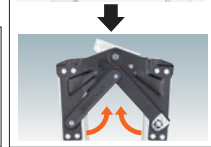

トラスコ 在庫 **38,650** アイテム
Aluminum Stepladder
はしご兼用脚立(脚カバー付)

.Com
 図面

THK-180

商品紹介動画

- 特長**
- 天板と設置寸法が広く、安定感のあるタイプです。
 - 滑り止めキャップに燃焼時に有害ガスを発生しない脱塩ビ・エラストマーを採用しています。また、噛み合わせ(収納時の横ズレ防止)機能付です。
 - 上から2段目の踏ざん(ステップ)下と最下部踏ざん下の2カ所に補強金具を設置し、耐久性をアップしました。
 - 脚立用脚カバー(TAC-2)1セット(4個)付です。
- 仕様**
- Aマーク認定品
- 材質**
- アルミ 製造国 ●中国

ワイド天板
天板が広く、安定感があります。

簡単収納ワンタッチ中折れ式
片手で簡単にワンタッチ収納
できます。

はしごにしてもステップ
幅が有効です。(TPRKのみ)

補強金具

ヒンジ(回転金具)

滑り止めキャップ
焼却時に有害ガスを発生し 噛み合わせ
ない、脱塩ビ・エラストマー 収納時の横ズレ防止機能付

付属品
TAC-2(脚立用脚カバー)付 脚カバー装着例

スタンダードタイプ 仕様 ●踏ざん踏面幅:55mm (価格改定日 16.01) トラスコ中山株[306004]