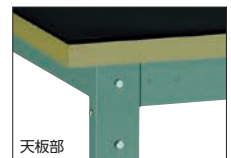

☎商品のお問い合わせ:0120-509-849 <http://www.orange-book.com/>

在庫 **38,650** アイテム

Medium-Duty Workbench (Covered with Rubber Mat)

中量作業台“GWP型”(ゴムマット張り)

作業台

均等荷重 **800kg**

- 特長** ●ゴムマットが製品への傷やショックを吸収します。
仕様 ●5mm厚ゴムマット張り
 ●アジャスターねじサイズ:M16×2.0
材質 ●本体:スチール
 ●マット:天然ゴム
 ●天板:ダップ化粧
製造国 ●日本

組立 **2人**
目安 **40分**

GWP-1875G5 (脚部カラー:グリーン)

発注単位1台 | メーカー直送 | 運賃元払 | 北海道・沖縄・離島は除く | (価格改定日 18.01) | トラスコ中山様 [972807]

発注コード	品番	価格(1台)	メーカー直送 小売価格(1台)	間口×奥行×高さ (mm)	質量(kg)	
★303-2027	GWP-0945G5	¥51,562(¥47,743)	¥55,700	900×450×745	27.5	◆
★303-2035	GWP-0960G5	¥57,423(¥53,169)	¥62,030	900×600×745	32.5	◆
★303-2043	GWP-0975G5	¥58,950(¥54,583)	¥63,680	900×750×745	37.0	◆
★303-2051	GWP-1260G5	¥69,002(¥63,891)	¥74,540	1200×600×745	40.5	◆
★303-2060	GWP-1275G5	¥74,094(¥68,606)	¥80,040	1200×750×745	45.5	◆
★303-2078	GWP-1575G5	¥90,424(¥83,726)	¥97,680	1500×750×745	57.0	◆
★303-2086	GWP-1590G5	¥93,414(¥86,494)	¥100,910	1500×900×745	61.5	◆
★303-2094	GWP-1875G5	¥108,050(¥100,046)	¥116,720	1800×750×745	65.5	◆
★303-2108	GWP-1890G5	¥109,012(¥100,937)	¥117,760	1800×900×745	73.5	◆