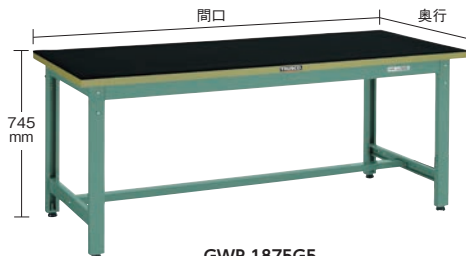

立ち作業用(高さ:905mm)

発注単位1台 | メーカー直送 | 運賃元払 | 北海道・沖縄・離島は除く | (価格改定日 18.01)

発注コード	品番	価格(1台)	メーカー直送 小売価格(1台)	間口×奥行×高さ (mm)	質量(kg)	
★466-9151	HAE-0945G5	¥47,294(¥43,791)	¥51,090	900×450×905	20.5	◆
★466-9223	HAE-0960G5	¥48,766(¥45,154)	¥52,680	900×600×905	24.0	◆
★466-9274	HAE-0975G5	¥50,174(¥46,457)	¥54,200	900×750×905	26.5	◆
★466-9444	HAE-1260G5	¥56,580(¥52,389)	¥61,120	1200×600×905	29.5	◆
★466-9347	HAE-1200G5	¥58,107(¥53,803)	¥62,770	1200×750×905	32.5	◆
★466-9401	HAE-1209G5	¥59,551(¥55,140)	¥64,330	1200×900×905	38.0	◆
★466-9606	HAE-1560G5	¥68,613(¥63,531)	¥74,120	1500×600×905	37.5	◆
★466-9517	HAE-1500G5	¥71,104(¥65,837)	¥76,810	1500×750×905	39.5	◆
★466-9576	HAE-1509G5	¥73,131(¥67,714)	¥79,000	1500×900×905	44.0	◆
★466-9835	HAE-1860G5	¥77,815(¥72,051)	¥84,060	1800×600×905	40.0	◆
★466-9665	HAE-1800G5	¥81,518(¥75,480)	¥88,060	1800×750×905	45.5	◆
★466-9762	HAE-1809G5	¥84,888(¥78,600)	¥91,700	1800×900×905	51.5	◆

☎商品のお問い合わせ:0120-509-849 <http://www.orange-book.com/>

在庫 **38,650** アイテム

Medium-Duty Workbench (Covered with Rubber Mat)

中量作業台“GWP型”(ゴムマット張り)

作業台

均等荷重 **800kg**

- 特長** ●ゴムマットが製品への傷やショックを吸収します。
仕様 ●5mm厚ゴムマット張り
 ●アジャスターねじサイズ:M16×2.0
材質 ●本体:スチール
 ●マット:天然ゴム
 ●天板:ダップ化粧
製造国 ●日本

組立 **2人**
目安 **40分**

GWP-1875G5 (脚部カラー:グリーン)

発注単位1台 | メーカー直送 | 運賃元払 | 北海道・沖縄・離島は除く | (価格改定日 18.01) | トラスコ中山様 [972807]

発注コード	品番	価格(1台)	メーカー直送 小売価格(1台)	間口×奥行×高さ (mm)	質量(kg)	
★303-2027	GWP-0945G5	¥51,562(¥47,743)	¥55,700	900×450×745	27.5	◆
★303-2035	GWP-0960G5	¥57,423(¥53,169)	¥62,030	900×600×745	32.5	◆
★303-2043	GWP-0975G5	¥58,950(¥54,583)	¥63,680	900×750×745	37.0	◆
★303-2051	GWP-1260G5	¥69,002(¥63,891)	¥74,540	1200×600×745	40.5	◆
★303-2060	GWP-1275G5	¥74,094(¥68,606)	¥80,040	1200×750×745	45.5	◆
★303-2078	GWP-1575G5	¥90,424(¥83,726)	¥97,680	1500×750×745	57.0	◆
★303-2086	GWP-1590G5	¥93,414(¥86,494)	¥100,910	1500×900×745	61.5	◆
★303-2094	GWP-1875G5	¥108,050(¥100,046)	¥116,720	1800×750×745	65.5	◆
★303-2108	GWP-1890G5	¥109,012(¥100,937)	¥117,760	1800×900×745	73.5	◆