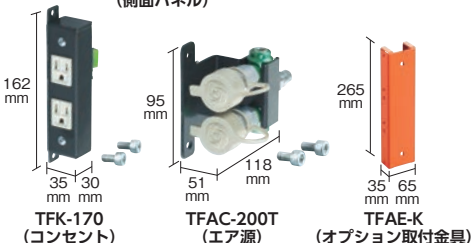

材質 ●本体:スチール
製造国 ●日本

組立 1人
目安 10分

前パネル

発注単位1台	メーカー直送	運賃¥1,000	北海道・沖縄・離島は除く	トラスコ中山株 [972807]		
発注コード	品番	価格 (1台)	メーカーオプション価格 (1台)	間口×奥行×高さ (mm)	質量 (kg)	
★467-3271	TFCP-900	¥23,143 (¥21,429)	¥25,000	902×200×665	9	◆
★770-3651	TFCP-1200	¥26,531 (¥24,566)	¥28,660	1202×200×665	11	-

側面パネル

発注単位1枚	メーカー直送	運賃¥1,000	北海道・沖縄・離島は除く			
発注コード	品番	価格 (1枚)	メーカーオプション価格 (1枚)	間口×奥行×高さ (mm)	質量 (kg)	
★467-3298	TFSP-300	¥8,331 (¥7,714)	¥9,000	580×25×300	2	◆

コンセント 仕様 ●コンセント:2口(アース付) ●コード3m付

発注単位1個	メーカー直送	運賃¥1,000	北海道・沖縄・離島は除く			
発注コード	品番	価格 (1個)	メーカーオプション価格 (1個)	間口×奥行×高さ (mm)	質量 (kg)	
★467-3280	TFK-170	¥12,034 (¥11,143)	¥13,000	35×30×162	0.5	◆

エア源 仕様 ●カプラ:2口付

発注単位1個	メーカー直送	運賃¥1,000	北海道・沖縄・離島は除く			
発注コード	品番	価格 (1個)	メーカーオプション価格 (1個)	間口×奥行×高さ (mm)	質量 (kg)	
★467-3239	TFAC-200T	¥9,257 (¥8,571)	¥10,000	51×118×95	0.5	◆

オプション取付金具 特長 ●TFAE型取り付け用各種オプションを取り付ける際に必要です。

発注単位1個	メーカー直送	運賃¥1,000	北海道・沖縄・離島は除く			
発注コード	品番	価格 (1個)	メーカーオプション価格 (1個)	間口×奥行×高さ (mm)	質量 (kg)	
★467-3263	TFAE-K	¥3,425 (¥3,171)	¥3,700	65×35×265	0.5	◆

☎商品のお問い合わせ:0120-509-849 <http://www.orange-book.com/>