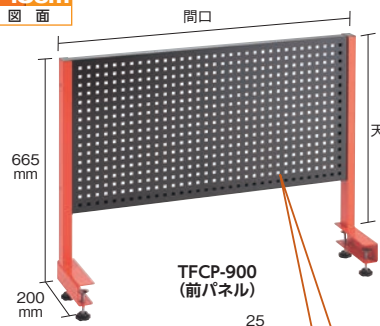

ロマーの横の数字は各ブランドの在庫アイテム数です。

軽量作業台“TFAE型”

均等荷重 均等荷重 組立式 日本製

作業台

TFD TOTAL FACTORY DESIGN

機械周りでの部品の組み立てやメンテナンスに最適です。

特長 ●電源コンセントやエア源カプラ、各種フックなどオプションが豊富にそろい、多種多様な状況で使用できます。

仕様 ●天板部:白×黒・支柱部:オレンジ
材質 ●天板:ポリ化粧板 ●本体:スチール

マット張作業台

折りたたみ式作業台

小型作業台

大型作業台

昇降式作業台

回転台

ステンレス作業台

一般作業台

集じん機付作業台

ライン作業台

ポリカスチム式作業台

トラスコ

在庫 38,650 アイテム

Option for Light-Duty Workbench

軽量作業台用オプション

フックは

8-651~655ページに掲載

Com

天板表面から 608mm

TFSP-900 (前パネル)

TFSP-300 (側面パネル)

材質 ●本体:スチール
製造国 ●日本

組立 1人
目安 10分

前パネル