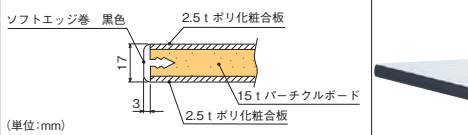

ポリ化粧天板

表面は滑らかでソフトな光沢があり、清潔感を保持し、耐水性・防汚性にも優れています。