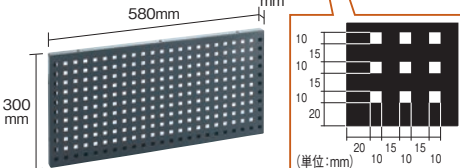

8-651~655ページに掲載

Com

天板表面から 608mm

TFSP-900 (前パネル)

TFSP-300 (側面パネル)

材質 ●本体:スチール
製造国 ●日本

組立 1人
目安 10分

前パネル