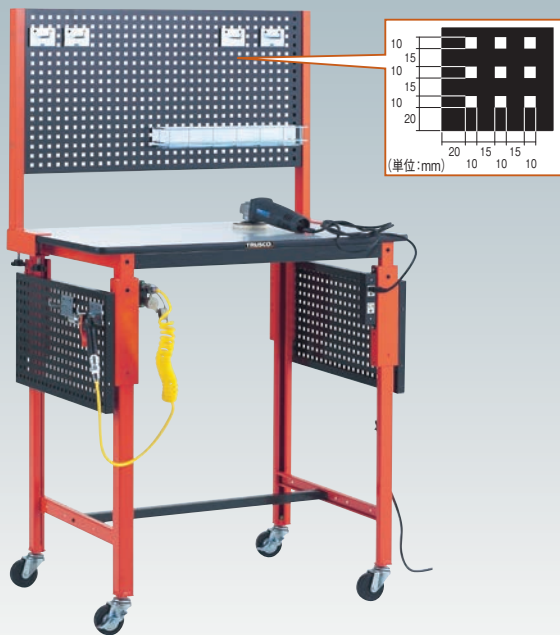

ロマーの横の数字は各ブランドの在庫アイテム数です。

軽量作業台“TFAE型”

均等荷重 均等荷重 組立式 日本製

作業台

TFD TOTAL FACTORY DESIGN

機械周りでの部品の組み立てやメンテナンスに最適です。

特長 ●電源コンセントやエア源カプラ、各種フックなどオプションが豊富にそろい、多種多様な状況で使用できます。

仕様 ●天板部:白×黒・支柱部:オレンジ
材質 ●天板:ポリ化粧板 ●本体:スチール

ポリ化粧天板

表面は滑らかでソフトな光沢があり、清潔感を保持し、耐水性・防汚性にも優れています。

パンチングパネルに取り付け可能なオプションの代表例

軽量作業台

高さ調節式作業台

中量作業台

重量作業台

作業台オプション

マット張作業台

折りたたみ式作業台

小型作業台

大型作業台

昇降式作業台

回転台

ステンレス作業台

一般作業台

集じん機付作業台

ライン作業台

ポリカスチム式作業台

トラスコ

在庫 38,650 アイテム

Option for Light-Duty Workbench

軽量作業台用オプション

フックは