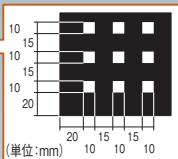

ロマーの横の数字は各ブランドの在庫アイテム数です。

軽量作業台“TFAE型”

均等荷重 均等荷重 組立式 日本製

作業台

TFD TOTAL FACTORY DESIGN

機械周りでの部品の組み立てやメンテナンスに最適です。

特長 ●電源コンセントやエア源カプラ、各種フックなどオプションが豊富にそろい、多種多様な状況で使用できます。

仕様 ●天板部:白×黒・支柱部:オレンジ
材質 ●天板:ポリ化粧板 ●本体:スチール