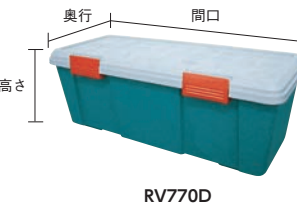

☎商品のお問い合わせ:0120-211-299 <http://www.irisohyama.co.jp/>

アイリスオーヤマ **在庫** 2,093 アイテム

RVBOX

道具箱“RVBOX”

特長 ●運転中の転倒防止に役立つ収納式の回転スタンド(ゴム脚付)が2個付いたRV BOXです。
●車のリアシートの足元の部分や、トランクのヘリ部分など、車の空きスペースの有効活用に便利です。
仕様 ●天板耐荷重:30kg
材質 ●ポリプロピレン(PP) **製造国** ●中国

発注単位1台 (価格改定日 15.04) アイリスオーヤマ株式会社[106046]

発注コード	品番	価格(1台)	メーカー保証 小売価格(1台)	容量(L)	色	外寸(mm) 間口×奥行×高さ	有効内寸(mm) 間口×奥行×高さ	梱包数(台)	質量(kg)
410-1421	RV900S	¥4,974(¥4,606)	オープン	67	グレー/ダークグリーン	900×245×300	820×130×270	4	2.38

☎商品のお問い合わせ:0120-211-299 <http://www.irisohyama.co.jp/>

アイリスオーヤマ **在庫** 2,093 アイテム

RVBOX

道具箱“RVBOX”

特長 ●ラゲッジスペースで、サブトランクとして使用するのに最適です。
仕様 ●天板耐荷重:30kg
材質 ●ポリプロピレン(PP)
付属品 ●仕切板(可動) **製造国** ●中国

発注単位1台 (価格改定日 15.04) アイリスオーヤマ株式会社[106046]