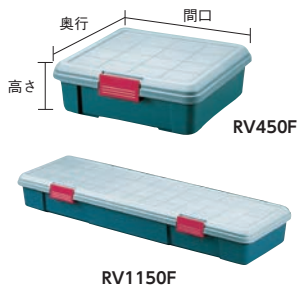

価格は、8%税込価格(税抜価格)を併記しております。

アイリスオーヤマ **在庫** 2,093 アイテム

RVBOX

道具箱“RVBOX”

特長 ●車のラゲッジスペースでサブトランクとして使用するのに最適です。
●ゴム脚付なので運転中も滑りにくくなっています。
●RV770F、RV900F、RV1150Fは移動可能な仕切り板付です。
仕様 ●天板耐荷重:30kg **材質** ●ポリプロピレン(PP) **製造国** ●中国

発注単位1台 (価格改定日 15.04) アイリスオーヤマ株式会社[106046]

発注コード	品番	価格(1台)	メーカー保証 小売価格(1台)	容量(L)	色	外寸(mm) 間口×奥行×高さ	有効内寸(mm) 間口×奥行×高さ	梱包数(台)	質量(kg)
410-1316	RV450F	¥2,556(¥2,367)	オープン	16	グレー/ダークグリーン	450×400×155	400×320×125	6	1.28
410-1367	RV600F	¥2,484(¥2,300)	オープン	25	グレー/ダークグリーン	600×372×220	510×280×180	6	1.88
410-1391	RV770F	¥3,412(¥3,159)	オープン	22	グレー/ダークグリーン	770×320×155	710×235×132	4	2.03
410-1413	RV900F	¥3,964(¥3,670)	オープン	40	グレー/ダークグリーン	900×400×155	850×315×115	4	2.78
410-1278	RV1150F	¥4,974(¥4,606)	オープン	80	グレー/ダークグリーン	1150×350×155	1090×260×125	4	3.13

☎商品のお問い合わせ:0120-211-299 <http://www.irisohyama.co.jp/>

アイリスオーヤマ **在庫** 2,093 アイテム

RVBOX

道具箱“RVBOX”

特長 ●バックル・パッキン付の密閉型RVボックスです。
●4箇所のバックルとパッキンでしっかり密閉できるので、水やホコリの侵入を防止します。
仕様 ●天板耐荷重:RV28(6kg)、RV40(10kg)
材質 ●本体・フタ・バックル:ポリプロピレン(PP)
●パッキン:EVA樹脂
製造国 ●中国