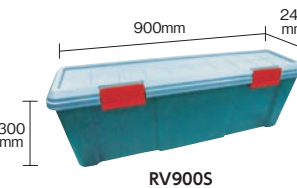

価格は、8%税込価格(税抜価格)を併記しております。

アイリスオーヤマ **在庫** 2,093 アイテム

RVBOX

道具箱“RVBOX”

特長 ●車のラゲッジスペースでサブトランクとして使用するのに最適です。
●ゴム脚付なので運転中も滑りにくくなっています。
●RV770F、RV900F、RV1150Fは移動可能な仕切り板付です。
仕様 ●天板耐荷重:30kg **材質** ●ポリプロピレン(PP) **製造国** ●中国

☎商品のお問い合わせ:0120-211-299 <http://www.irisohyama.co.jp/>

アイリスオーヤマ **在庫** 2,093 アイテム

RVBOX

道具箱“RVBOX”

特長 ●バックル・パッキン付の密閉型RVボックスです。
●4箇所のバックルとパッキンでしっかり密閉できるので、水やホコリの侵入を防止します。
仕様 ●天板耐荷重:RV28(6kg)、RV40(10kg)
材質 ●本体・フタ・バックル:ポリプロピレン(PP)
●パッキン:EVA樹脂
製造国 ●中国

発注単位1台 (価格改定日 15.04) アイリスオーヤマ株式会社[106046]

発注コード	品番	価格(1台)	メーカー保証 小売価格(1台)	容量(L)	色	外寸(mm) 間口×奥行×高さ	有効内寸(mm) 間口×奥行×高さ	梱包数(台)	質量(kg)
410-1286	RV28	¥2,175(¥2,014)	オープン	28	グレー/ダークグリーン	530×375×205	460×305×250	5	1.42
410-1294	RV40	¥2,496(¥2,311)	オープン	38	グレー/ダークグリーン	530×375×275	455×305×250	5	1.60

☎商品のお問い合わせ:0120-211-299 <http://www.irisohyama.co.jp/>

アイリスオーヤマ **在庫** 2,093 アイテム

RVBOX

道具箱“RVBOX”

特長 ●運転中の転倒防止に役立つ収納式の回転スタンド(ゴム脚付)が2個付いたRV BOXです。
●車のリアシートの足元の部分や、トランクのヘリ部分など、車の空きスペースの有効活用に便利です。
仕様 ●天板耐荷重:30kg
材質 ●ポリプロピレン(PP) **製造国** ●中国