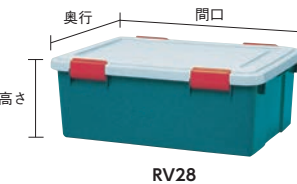

価格は、8%税込価格(税抜価格)を併記しております。

アイリスオーヤマ **在庫** 2,093 アイテム

RVBOX

道具箱“RVBOX”

特長 ●車のラゲッジスペースでサブトランクとして使用するのに最適です。
●ゴム脚付なので運転中も滑りにくくなっています。
●RV770F、RV900F、RV1150Fは移動可能な仕切り板付です。
仕様 ●天板耐荷重:30kg **材質** ●ポリプロピレン(PP) **製造国** ●中国

発注単位1台 (価格改定日 15.04) アイリスオーヤマ株式会社[106046]

発注コード	品番	価格(1台)	メーカー保証 小売価格(1台)	容量(L)	色	外寸(mm) 間口×奥行×高さ	有効内寸(mm) 間口×奥行×高さ	梱包数(台)	質量(kg)
410-1316	RV450F	¥2,556(¥2,367)	オープン	16	グレー/ダークグリーン	450×400×155	400×320×125	6	1.28
410-1367	RV600F	¥2,484(¥2,300)	オープン	25	グレー/ダークグリーン	600×372×220	510×280×180	6	1.88
410-1391	RV770F	¥3,412(¥3,159)	オープン	22	グレー/ダークグリーン	770×320×155	710×235×132	4	2.03
410-1413	RV900F	¥3,964(¥3,670)	オープン	40	グレー/ダークグリーン	900×400×155	850×315×115	4	2.78
410-1278	RV1150F	¥4,974(¥4,606)	オープン	80	グレー/ダークグリーン	1150×350×155	1090×260×125	4	3.13

☎商品のお問い合わせ:0120-211-299 <http://www.irisohyama.co.jp/>

アイリスオーヤマ **在庫** 2,093 アイテム

RVBOX

道具箱“RVBOX”

特長 ●バックル・パッキン付の密閉型RVボックスです。
●4箇所のバックルとパッキンでしっかり密閉できるので、水やホコリの侵入を防止します。
仕様 ●天板耐荷重:RV28(6kg)、RV40(10kg)
材質 ●本体・フタ・バックル:ポリプロピレン(PP)
●パッキン:EVA樹脂
製造国 ●中国